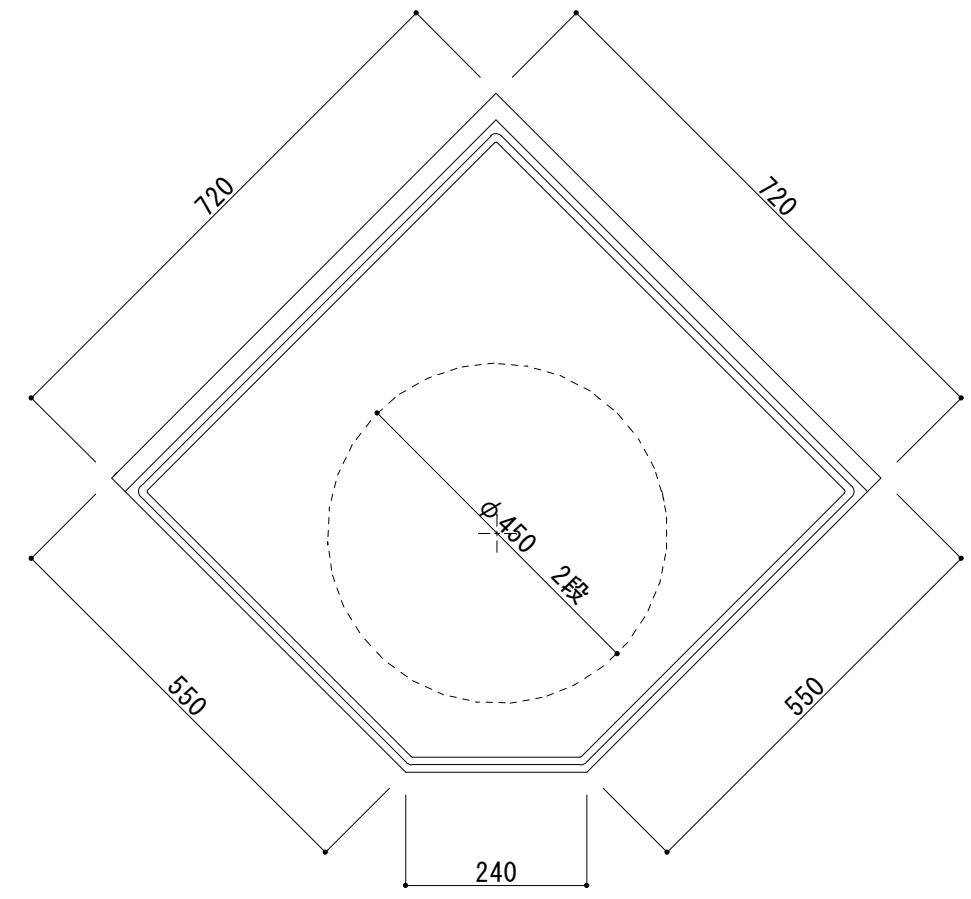

| 日の出Ⅱ HSⅡ 720C(隅調理台) | |
|---------------------|------------------|
| 天板 | SUS430 |
| 扉 | 化粧パネチ15mm小口テーブ貼 |
| 側板 | 化粧パネチ15mm 小口テーブ貼 |
| 裏板 | 無塗装合板 |
| 底板 | カー合板 |
| 取手 | パネルハンドル |
| 巾木 | カー合板(ブラウン) |
| その他 | スライド蝶番、φ450 2段棚 |

| | | | | | | | | | |
|----|-----------|------|----|----|----------|-----|----|-----------------------|--|
| 備考 | 図番 | 縮尺 | 日付 | 作成 | 13/08/01 | 工事名 | 品名 | 日の出 HSⅡ 720C(隅調理台) |  システムキッチン・流し台・ホームタンク サンライズ産商 株式会社 |
| | HSⅡ-N720C | 1/10 | | 変更 | | | | | |
| | (HSC) | | | 変更 | | | | | |