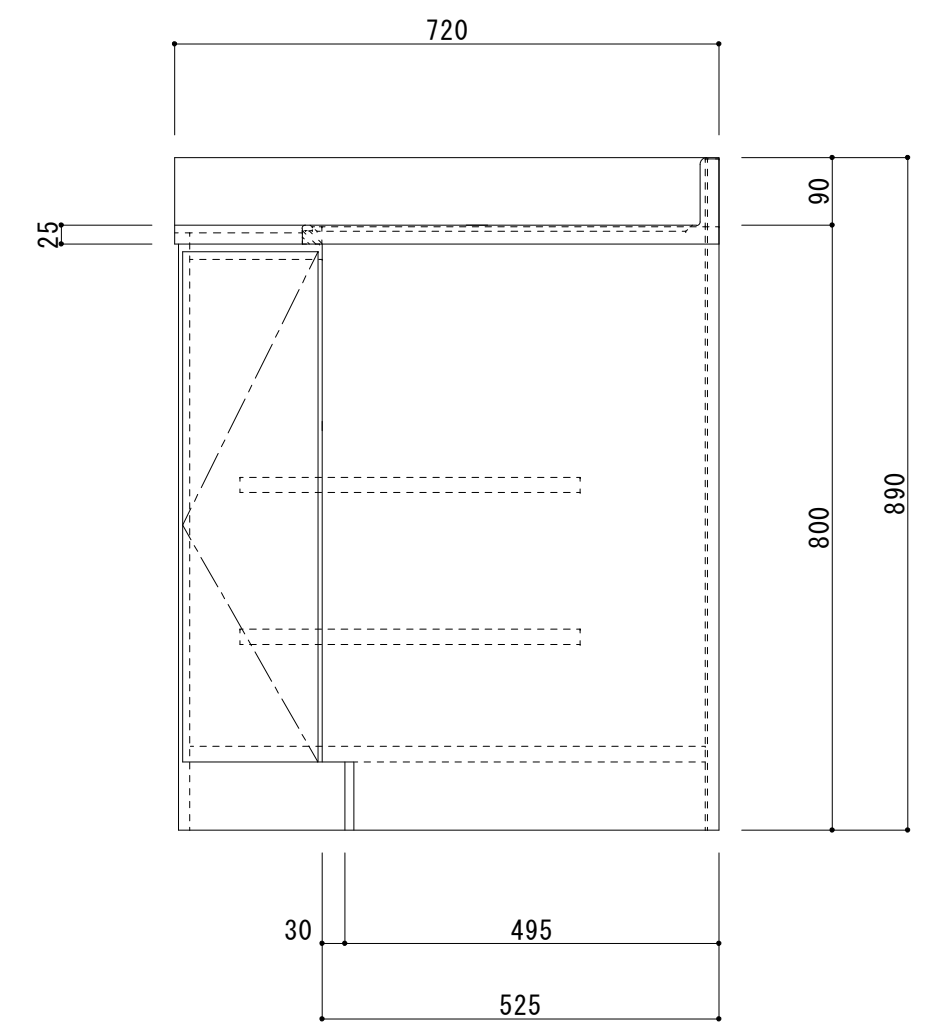

| 日の出Ⅱ HSⅡ 720C(隅調理台) | |
|---------------------|------------------|
| 天板 | SUS430 |
| 扉 | 化粧パネチ15mm小口テーブ貼 |
| 側板 | 化粧パネチ15mm 小口テーブ貼 |
| 裏板 | 無塗装合板 |
| 底板 | カー合板 |
| 取手 | パネルハンドル |
| 巾木 | カー合板(ブラウン) |
| その他 | スライド蝶番、φ450 2段棚 |

| | | | | | | | | | |
|----|-----------|------|----|----|----------|-----|----|-----------------------|--|
| 備考 | 図番 | 縮尺 | 日付 | 作成 | 13/08/01 | 工事名 | 品名 | 日の出 HSⅡ 720C(隅調理台) |  システムキッチン・流し台・ホームタンク サンライズ産商 株式会社 |
| | HSⅡ-N720C | 1/10 | | 変更 | | | | | |
| | (HSC) | | | 変更 | | | | | |