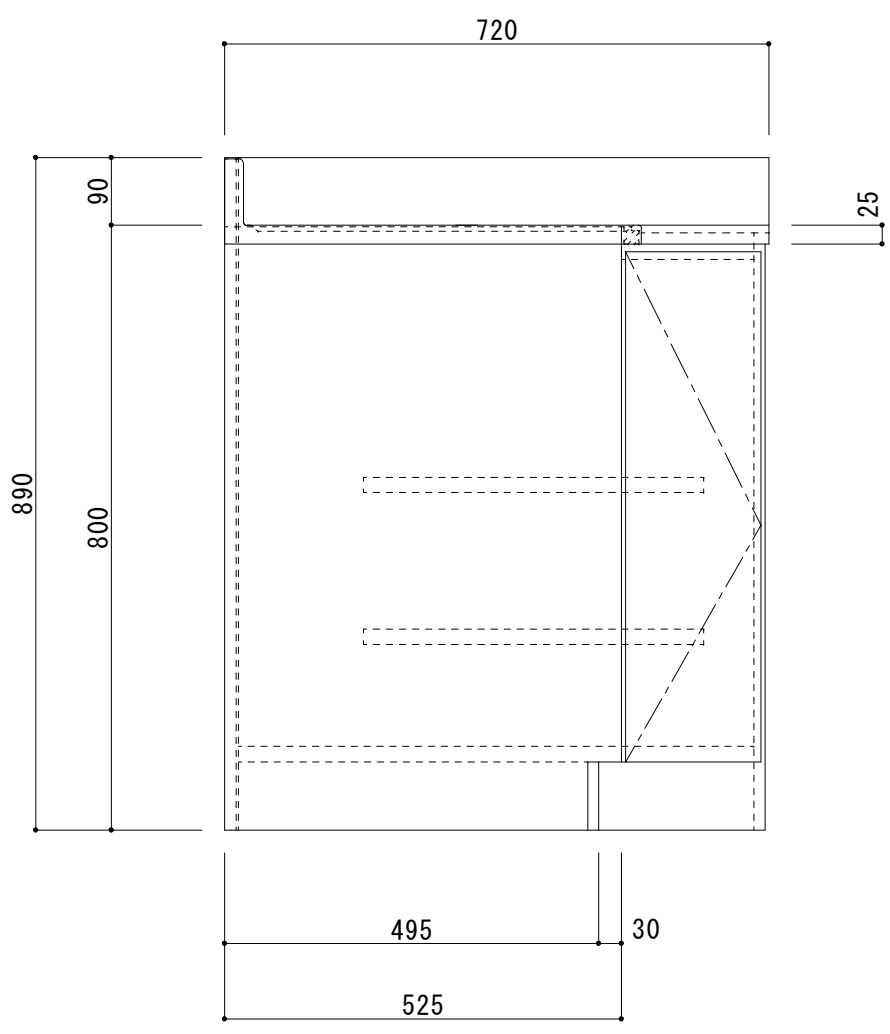

| 日の出Ⅱ HSⅡ 720C(隅調理台) | |
|---------------------|------------------|
| 天板 | SUS430 |
| 扉 | 化粧パネチ15mm小口テーブ貼 |
| 側板 | 化粧パネチ15mm 小口テーブ貼 |
| 裏板 | 無塗装合板 |
| 底板 | カー合板 |
| 取手 | パネルハンドル |
| 巾木 | カー合板(ブラウン) |
| その他 | スライド蝶番、φ450 2段棚 |

| | | | | | | | | | |
|----|-----------|------|----|----|----------|-----|----|-----------------------|--|
| 備考 | 図番 | 縮尺 | 日付 | 作成 | 13/08/01 | 工事名 | 品名 | 日の出 HSⅡ 720C(隅調理台) |  システムキッチン・流し台・ホームタンク サンライズ産商 株式会社 |
| | HSⅡ-N720C | 1/10 | | 変更 | | | | | |
| | (HSC) | | | 変更 | | | | | |