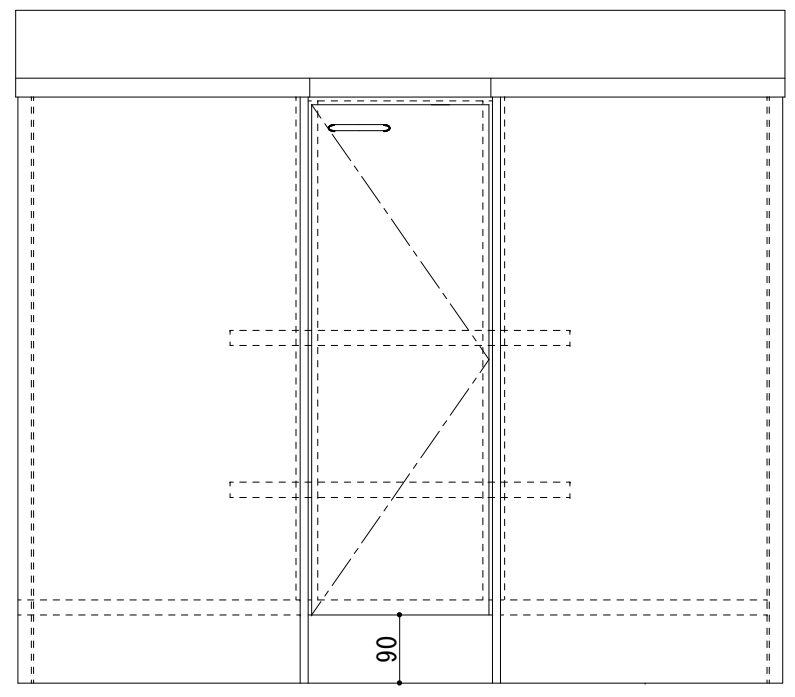

| 日の出Ⅱ HSⅡ 720C(隅調理台) | |
|---------------------|------------------|
| 天板 | SUS430 |
| 扉 | 化粧パネチ15mm小口テーブ貼 |
| 側板 | 化粧パネチ15mm 小口テーブ貼 |
| 裏板 | 無塗装合板 |
| 底板 | カー合板 |
| 取手 | パネルハンドル |
| 巾木 | カー合板(ブラウン) |
| その他 | スライド蝶番、φ450 2段棚 |

| | | | | | | | | | |
|----|-----------|------|----|----|----------|-----|----|-----------------------|--|
| 備考 | 図番 | 縮尺 | 日付 | 作成 | 13/08/01 | 工事名 | 品名 | 日の出 HSⅡ 720C(隅調理台) |  システムキッチン・流し台・ホームタンク サンライズ産商 株式会社 |
| | HSⅡ-N720C | 1/10 | | 変更 | | | | | |
| | (HSC) | | | 変更 | | | | | |